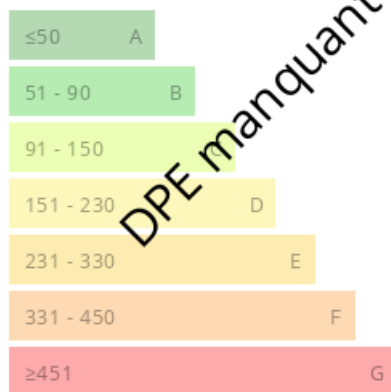

Consommations énergétiques

Logement économe

Logement énergivore (kWh/m².an)