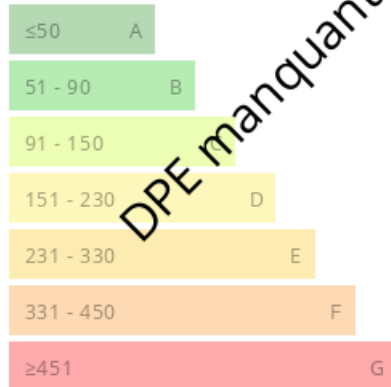

Logement économe

Logement énergivore (kWh/m².an)

Émission de gaz à effet de serre

Faible émission de GES

Forte émission de GES (kg CO₂/m².an)

DPE manquant

DPE manquant